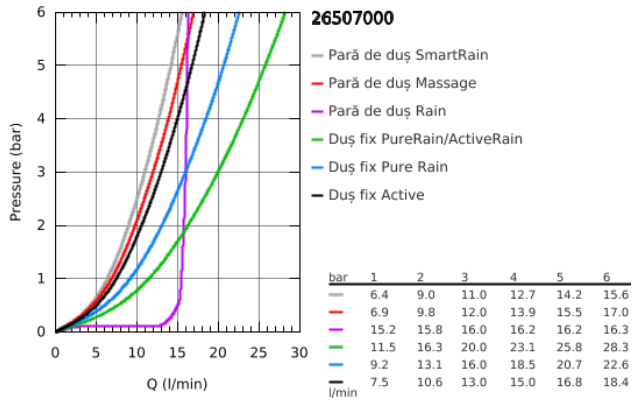

26 507 000 EUPHORIA SMARTCONTROL SYSTEM 310 DUO SISTEM DUȘ CU TERMOSTAT PENTRU MONTARE PE PERETE