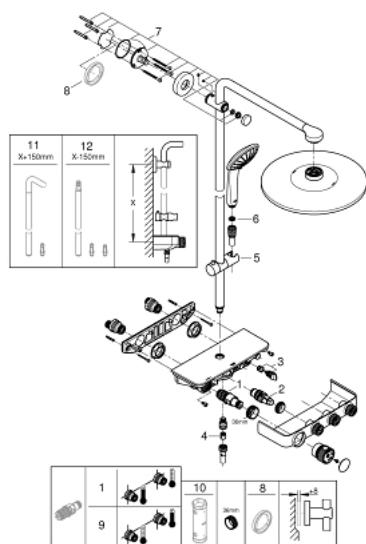

### DESCRIEREA PRODUSULUI

- compus din:
- braț de duș orizontal de 450 mm
- suport superior cu ajustare variabilă pentru adaptare minimă la găurile de fixare existente
- baterie cu termostat SmartControl aparentă
- permite selectarea între:
- duș fix Rainshower SmartActive 310
- 2 tipuri de jet:
- GROHE PureRain, ActiveRain
- pară de duș Euphoria 110 Massage, suprafață de pulverizare albă (27 221 001)
- 3 tipuri de jet:
- Rain, SmartRain, Massage
- ajustabil în înălțime cu element culisant
- furtun de duș Silverflex 1.750 mm (28 388 000)
- pulverizare perfectă cu tehnologia GROHE DreamSpray
- suprafață cromată GROHE StarLight
- fără risc de opărire cu GROHE CoolTouch
- GROHE TurboStat cartuș compactcu termoelement din ceară
- GROHE ProGrip with knurl structure
- GROHE EcoJoy tehnologie pentru reducerea consumului de apă
- cu oprire de siguranță la 38°C GROHE SafeStop
- limitare opțională de temperatură la 43°C GROHE SafeStop Plus inclusă
- GROHE SmartControl - buton pentru comanda ON-OFF, ajustarea debitului prin rotire, de la EcoJoy la volum complet
- etajeră de duș GROHE EasyReach integrată
- sistem anti-calcar SpeedClean
- Inner WaterGuide pentru o durabilitate crescută în utilizare
- funcția Twistfree pentru prevenirea răsucirii furtunului
- compatibil cu boilere de la 18 kW/h
- debit minim 7 l/min.

### PIESE DE SCHIMB

- 1: Cartuș termostatic compact 1/2" (Order-nr. 47439000)
  - 2: Cartuș (Order-nr. 48297000)
  - 3: Ventil de reținere (Order-nr. 49069000)
  - 4: Ventil de reținere (Order-nr. 08565000)
  - 5: Piesă glisantă (Order-nr. 48177000)
  - 6: Filtru impuritati (Order-nr. 0700200M)
  - 7: Suport pentru bară de duș (Order-nr. 48279000)
  - 8: Suport de echilibrare (Order-nr. 27180000)\*
  - 9: GROHE TurboStat cartridge 1/2" (Order-nr. 47175000)\*
  - 10: Cheie tubulară (Order-nr. 49059000)\*
  - 11: Țeavă de duș pentru instalare retrofit (Order-nr. 48497000)\*
  - 12: Țeavă de duș pentru instalare retrofit (Order-nr. 48498000)\*
- \* Optional accessories