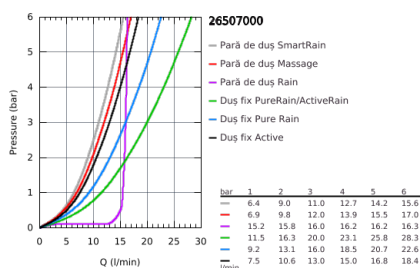

### DESCRIEREA PRODUSULUI

- compus din:
- braț de duș orizontal de 450 mm
- suport superior cu ajustare variabilă pentru adaptare minimă la găurile de fixare existente
- baterie cu termostat SmartControl aparentă
- permite selectarea între:
- duș fix Rainshower SmartActive 310
- 2 tipuri de jet:
- GROHE PureRain, ActiveRain
- pară de duș Euphoria 110 Massage, suprafață de pulverizare albă (27 221 001)
- 3 tipuri de jet:
- Rain, SmartRain, Massage
- ajustabil în înălțime cu element culisant
- furtun de duș Silverflex 1.750 mm (28 388 000)
- pulverizare perfectă cu tehnologia GROHE DreamSpray
- suprafață cromată GROHE StarLight
- fără risc de opărire cu GROHE CoolTouch
- GROHE TurboStat cartuș compactcu termoelement din ceară
- GROHE ProGrip with knurl structure
- GROHE EcoJoy tehnologie pentru reducerea consumului de apă
- cu oprire de siguranță la 38°C GROHE SafeStop
- limitare opțională de temperatură la 43°C GROHE SafeStop Plus inclusă
- GROHE SmartControl - buton pentru comanda ON-OFF, ajustarea debitului prin rotire, de la EcoJoy la volum complet
- etajeră de duș GROHE EasyReach integrată
- sistem anti-calcar SpeedClean
- Inner WaterGuide pentru o durabilitate crescută în utilizare
- funcția Twistfree pentru prevenirea răsucirii furtunului
- compatibil cu boilere de la 18 kW/h
- debit minim 7 l/min.