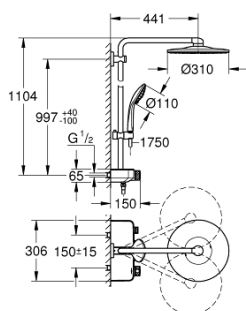

### DESCRIEREA PRODUSULUI

- compus din:
- braț de duș orizontal de 450 mm
- suport superior cu ajustare variabilă pentru adaptare minimă la găurile de fixare existente
- baterie cu termostat SmartControl aparentă
- permite selectarea între:
- duș fix Rainshower SmartActive 310
- 2 tipuri de jet:
- GROHE PureRain, ActiveRain
- pară de duș Euphoria 110 Massage, suprafață de pulverizare albă (27 221 001)
- 3 tipuri de jet:
- Rain, SmartRain, Massage
- ajustabil în înălțime cu element culisant
- furtun de duș Silverflex 1.750 mm (28 388 000)
- pulverizare perfectă cu tehnologia GROHE DreamSpray
- suprafață cromată GROHE StarLight
- fără risc de opărire cu GROHE CoolTouch
- GROHE TurboStat cartuș compactcu termoelement din ceară
- GROHE ProGrip with knurl structure
- GROHE EcoJoy tehnologie pentru reducerea consumului de apă
- cu oprire de siguranță la 38°C GROHE SafeStop
- limitare opțională de temperatură la 43°C GROHE SafeStop Plus inclusă
- GROHE SmartControl - buton pentru comanda ON-OFF, ajustarea debitului prin rotire, de la EcoJoy la volum complet
- etajeră de duș GROHE EasyReach integrată
- sistem anti-calcar SpeedClean
- Inner WaterGuide pentru o durabilitate crescută în utilizare
- funcția Twistfree pentru prevenirea răsucirii furtunului
- compatibil cu boilere de la 18 kW/h
- debit minim 7 l/min.

### PIESE DE SCHIMB

- 1: Cartuș termostatic compact 1/2" (Order-nr. 47439000)
  - 2: Cartuș (Order-nr. 48297000)
  - 3: Ventil de reținere (Order-nr. 49069000)
  - 4: Ventil de reținere (Order-nr. 08565000)
  - 5: Piesă glisantă (Order-nr. 48177000)
  - 6: Filtru impuritati (Order-nr. 0700200M)
  - 7: Suport pentru bară de duș (Order-nr. 48279000)
  - 8: Suport de echilibrare (Order-nr. 27180000)\*
  - 9: GROHE TurboStat cartridge 1/2" (Order-nr. 47175000)\*
  - 10: Cheie tubulară (Order-nr. 49059000)\*
  - 11: Țeavă de duș pentru instalare retrofit (Order-nr. 48497000)\*
  - 12: Țeavă de duș pentru instalare retrofit (Order-nr. 48498000)\*
- \* Optional accessories